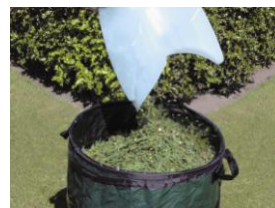

5. Šetrný k životnému prostrediu

Produkty Garden Groom sú šetrné k životnému prostrediu niekoľkými spôsobmi:

- Systém mulčovania znižuje odpad v pomere 10:1, čím znižuje počet odpadkových vriec potrebných na odstránenie odpadu.
- Podrvené odrezky sú ideálne ako mulč alebo kompost. Odrezky vzniknuté pri práci s konvenčnými zastrihávacími nožnicami sa zvyčajne nedajú použiť vzhľadom k množstvu času potrebnému na ich zužitkovanie.