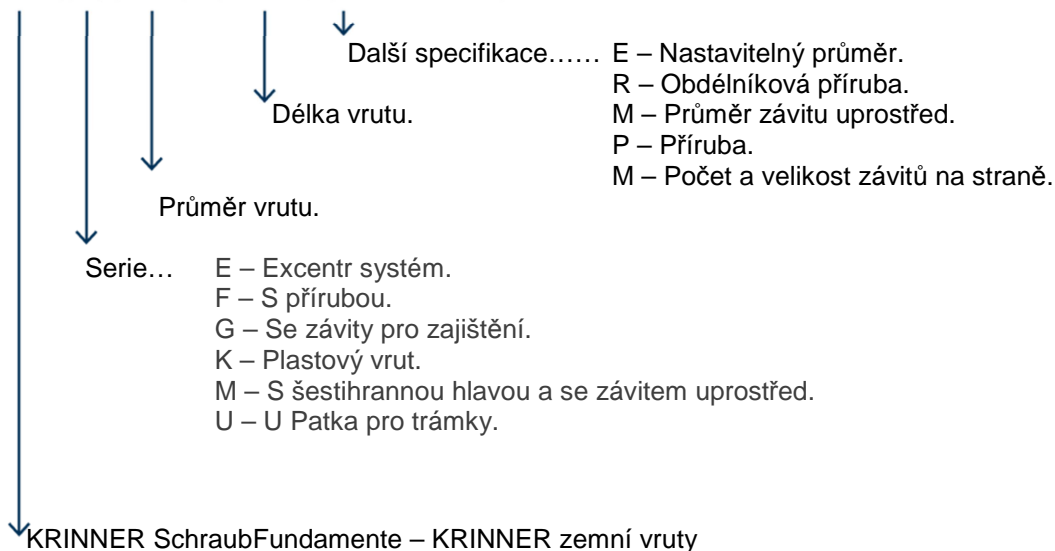

NOVÉ ZNAČENÍ ZEMNÍCH VRUTŮ KRINNER

Zemní základové vruty KRINNER – základy BEZ BETONU

KSF E 140x1300-E76-100

E-Serie

KSF E 89x550-E60
KSF E 89x800-E60
KSF E 89x1000-E60
KSF E 140x1300-E76-100
KSF E 140x1600-E76-100
KSF E 140x2100-E76-100