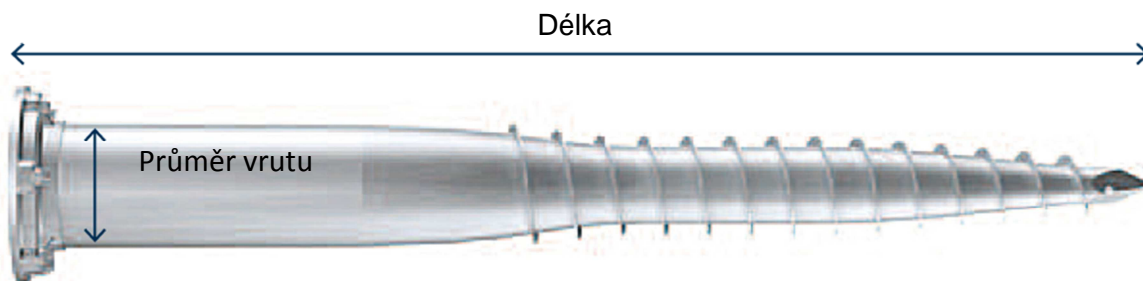

NOVÉ ZNAČENÍ ZEMNÍCH VRUTŮ KRINNER

Zemní základové vruty KRINNER – základy BEZ BETONU

KSF E 140x1300-E76-100

E-Serie

KSF E 89x550-E60
KSF E 89x800-E60
KSF E 89x1000-E60
KSF E 140x1300-E76-100
KSF E 140x1600-E76-100
KSF E 140x2100-E76-100